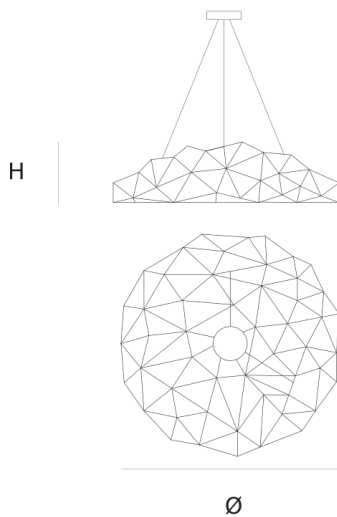

### DIMENSIONS

Ø 120 cm 47.2 inch  
H 35 cm 13.8 inch

### CANOPY

Ø 20 cm 7.9 inch  
H 6 cm 2.4 inch