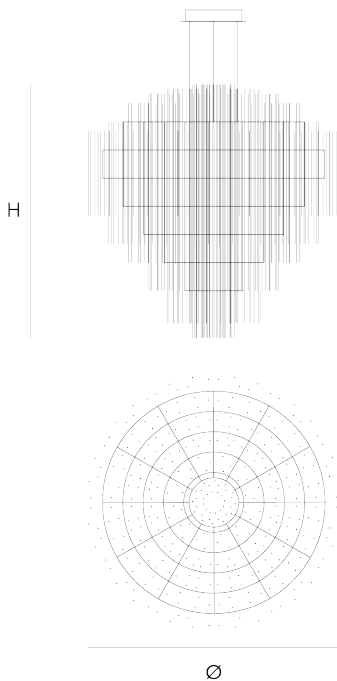

### DIMENSIONS

Ø 130 cm 51.2 inch  
H 135 cm 53.1 inch

### LIGHTSOURCE

288x led, 12V/0.6W,  
2800K, 7560 LM

### CANOPY

Ø 35 cm 13.8 inch  
H 6 cm 2.4 inch