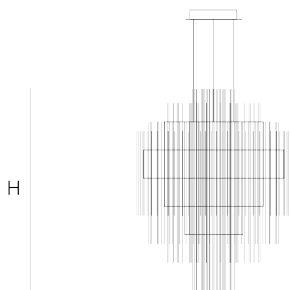

### DIMENSIONS

Ø 90 cm 35.4 inch  
H 115 cm 45.3 inch

### CANOPY

Ø 30 cm 11.8 inch  
H 5 cm 2 inch