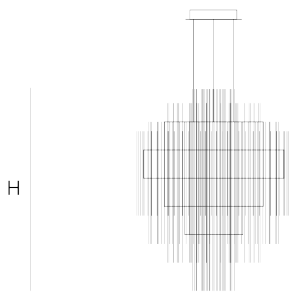

### DIMENSIONS

Ø 90 cm 35.4 inch  
H 115 cm 45.3 inch

### CANOPY

Ø 30 cm 11.8 inch  
H 5 cm 2 inch