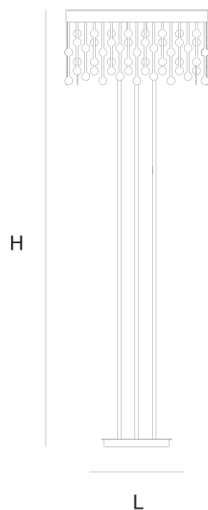

### DIMENSIONS

L 40 cm 15.7 inch  
H 175 cm 68.9 inch

### TYPE.NR

14-2300