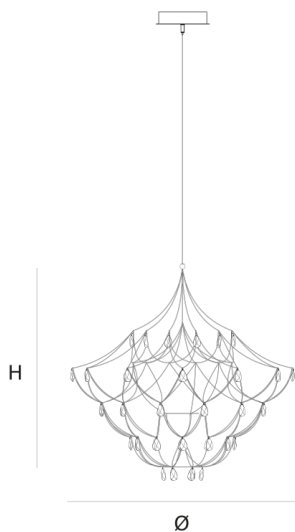

### DIMENSIONS

Ø 160 cm 63 inch  
H 160 cm 63 inch

### CANOPY

Ø 25 cm 9.8 inch  
H 5 cm 2 inch