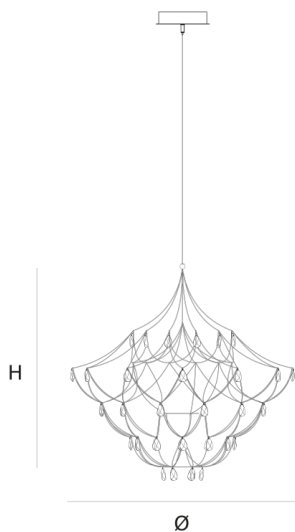

### DIMENSIONS

Ø 120 cm 47.2 inch  
H 120 cm 47.2 inch

### CANOPY

Ø 25 cm 9.8 inch  
H 5 cm 2 inch