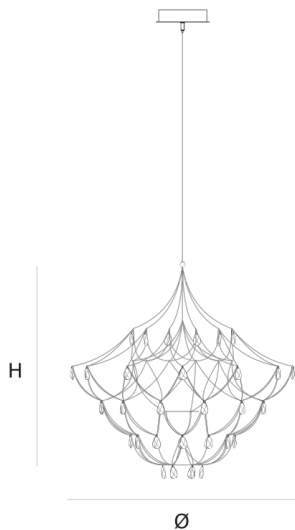

### DIMENSIONS

Ø 80 cm 31.5 inch  
H 80 cm 31.5 inch

### CANOPY

Ø 25 cm 9.8 inch  
H 5 cm 2 inch