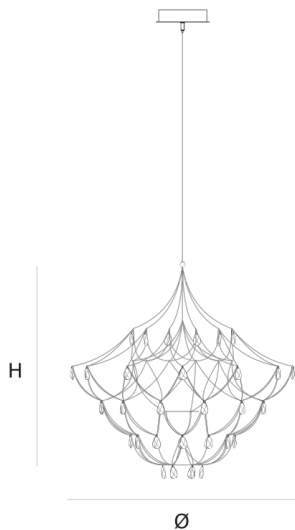

## CRYSTAL GALAXY

#### DIMENSIONS

Ø 80 cm 31.5 inch  
H 80 cm 31.5 inch

#### CANOPY

Ø 25 cm 9.8 inch  
H 5 cm 2 inch