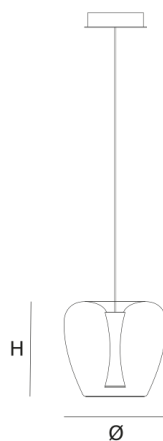

### DIMENSIONS

Ø 30 cm 11.8 inch  
H 30 cm 11.8 inch

### CANOPY

Ø 20 cm 7.9 inch  
H 5 cm 2 inch