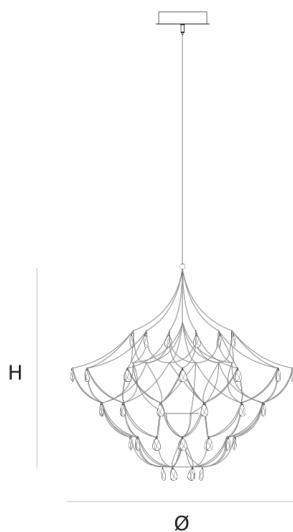

### DIMENSIONS

Ø 120 cm 47.2 inch  
H 120 cm 47.2 inch

### CANOPY

Ø 25 cm 9.8 inch  
H 5 cm 2 inch