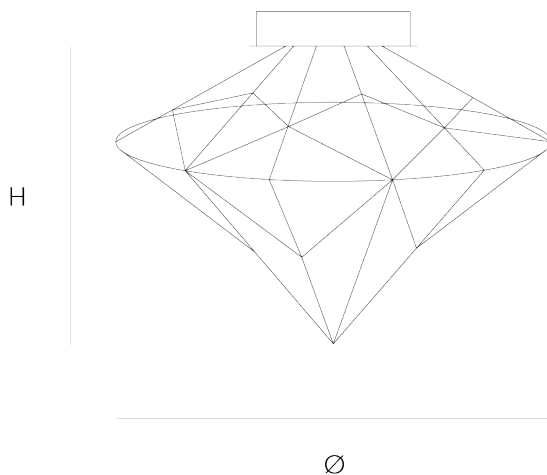

### DIMENSIONS

Ø 55 cm 21.7 inch  
H 50 cm 19.7 inch

### CANOPY

Ø 25 cm 9.8 inch  
H 5 cm 2 inch