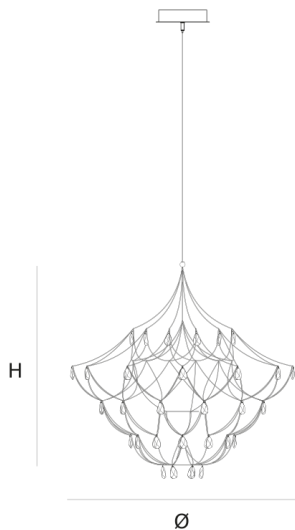

### DIMENSIONS

Ø 160 cm 63 inch  
H 160 cm 63 inch

### CANOPY

Ø 25 cm 9.8 inch  
H 5 cm 2 inch