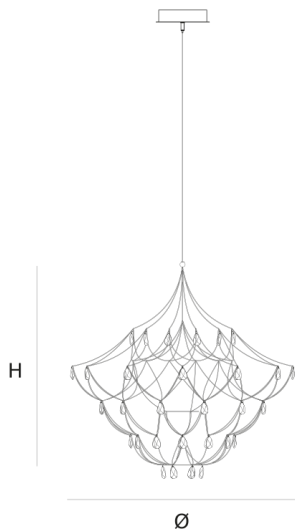

### DIMENSIONS

Ø 120 cm 47.2 inch  
H 120 cm 47.2 inch

### CANOPY

Ø 25 cm 9.8 inch  
H 5 cm 2 inch