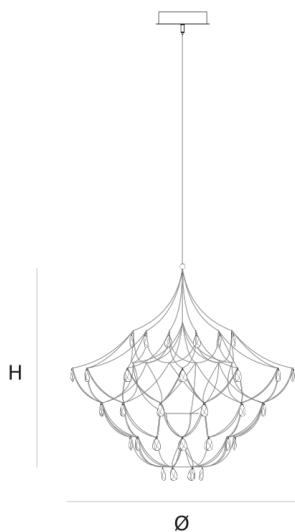

### DIMENSIONS

Ø 80 cm 31.5 inch  
H 80 cm 31.5 inch

### CANOPY

Ø 25 cm 9.8 inch  
H 5 cm 2 inch