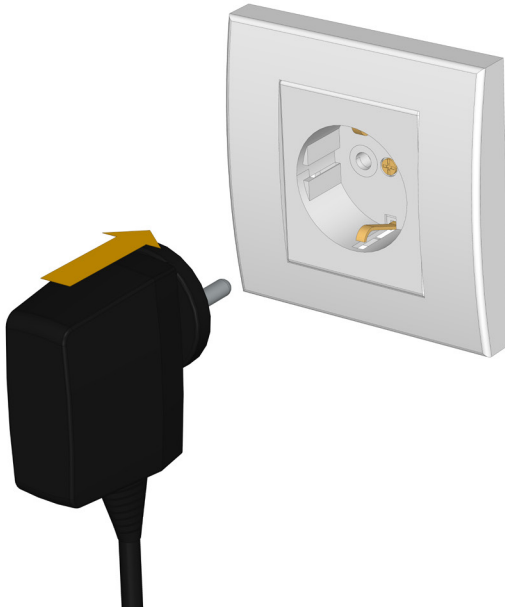

3

1x press = on
1x press = off
press + hold = dim

4